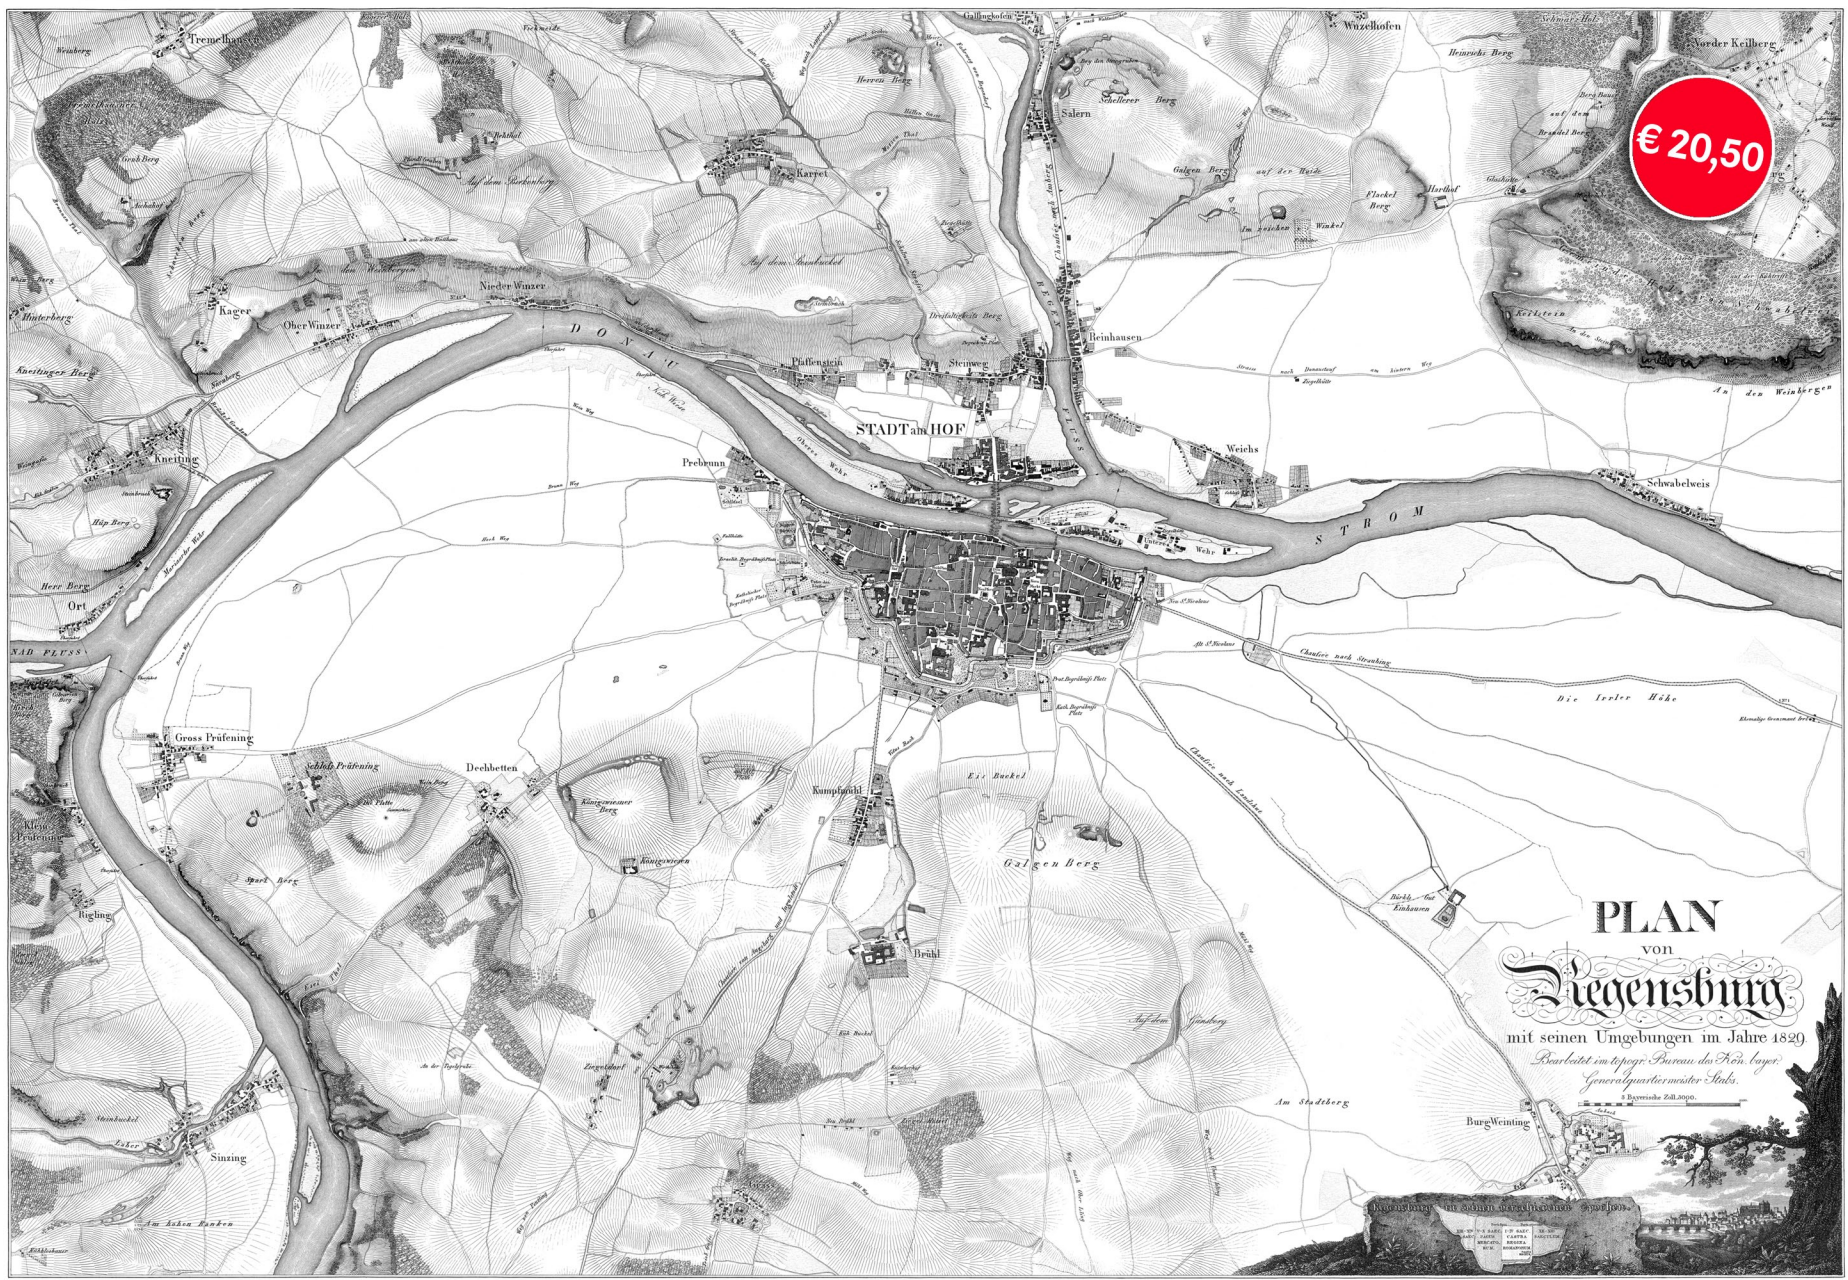

€ 20,50

PLAN
VON
Regensburg

mit seinen Umgebungen im Jahre 1829

Verfertigt im topogr. Bureau des Kön. Bayer.
General-Quartiermeister-Stabs,
Bayerische Zill. 2000.

1:20,000

1:20,000

1:20,000

1:20,000

1:20,000

1:20,000

1:20,000

1:20,000

1:20,000

1:20,000